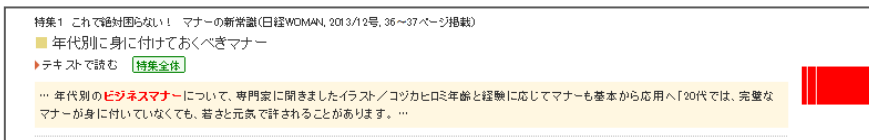

- 上記ページにアクセスします。「日経 BP 記事検索サービス」をクリックすると、検索画面が開きます。
- 学内にあるパソコンなら、どこからでも使えます。

<使い方>

1. 雑誌記事を探す

- 画面上部に表示されている検索窓にキーワードを入力し、「検索」ボタンをクリックします。
→検索結果一覧が表示されます。

2. 雑誌記事を読む

- 読みたい記事の見出しをクリックすると、PDF 形式で表示されます。
「テキストで読む」をクリックすると、テキスト形式で本文のみが表示されます。